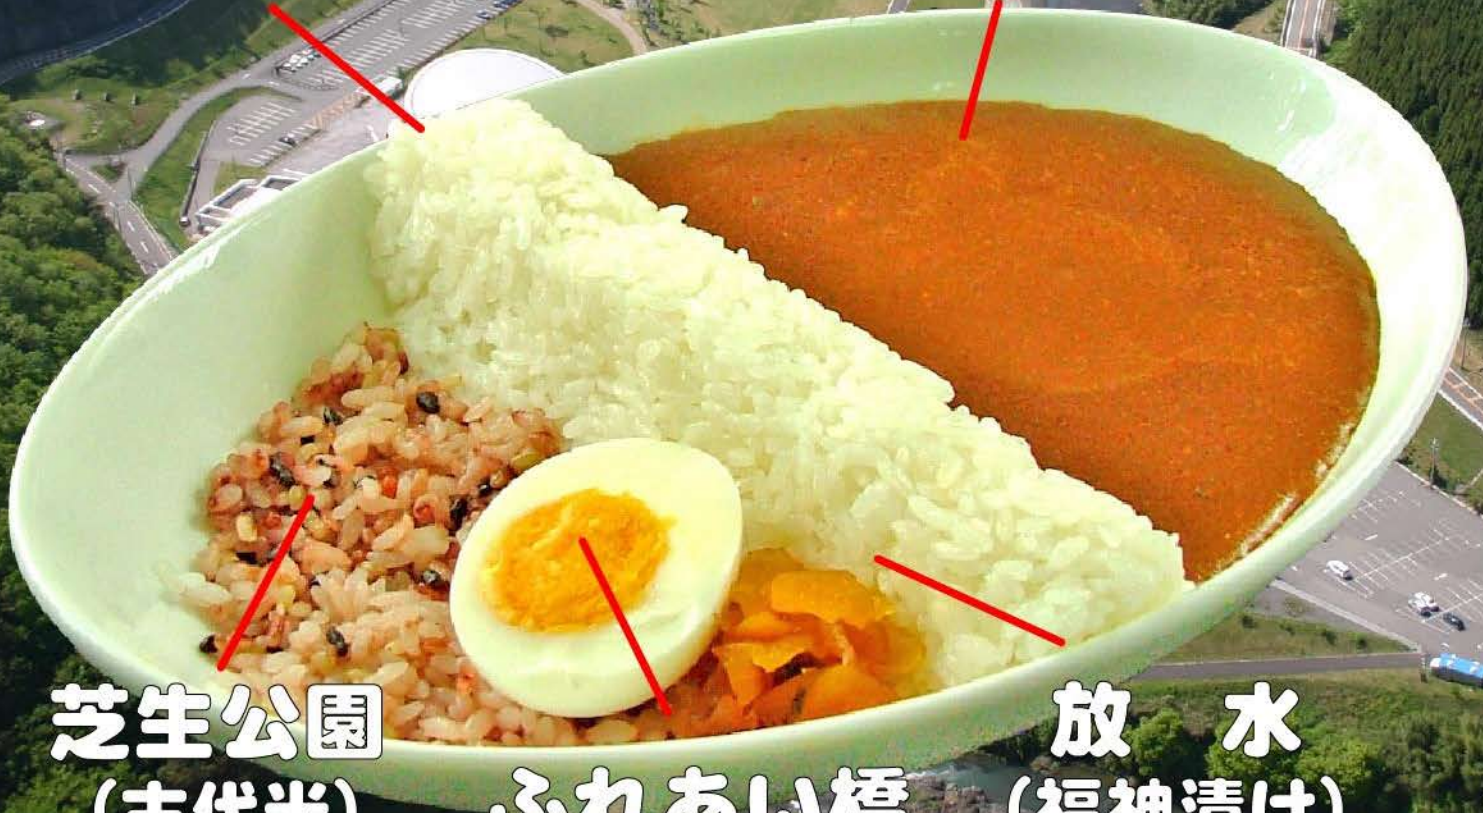

日吉ダムカレー

(サラダ付)

850円 【税込935円】

天若湖
(鹿肉入りルー)

日吉ダム